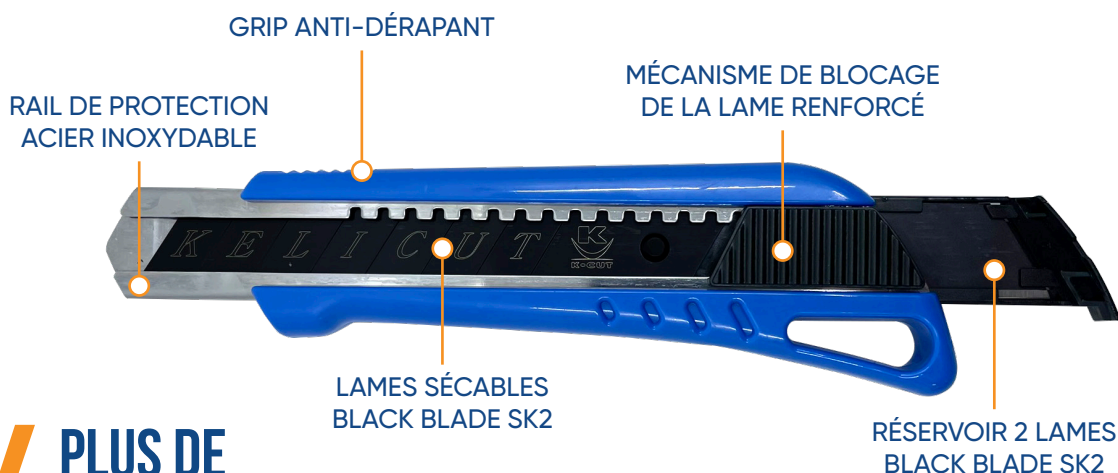

- ▶ LAMES RENFORCÉES BLACK BLADE SK2 GRAVÉES LASER
- ▶ BLOCAGE DE LA LAME RENFORCÉ MÉCANISME ROBUSTE ET PRÉCIS
- ▶ 2 LAMES BLACK BLADE SK2 INTÉGRÉES AU CUTTER
- ▶ REVÊTEMENT SOFT TOUCH DURABLE & PRATIQUE
- ▶ PRÉSENTOIR 40 CUTTERS 10 CUTTERS CHAQUE COULEUR

COULEUR	RÉFÉRENCE	GENCOD
ROUGE	568844	3501705688441
BLEU	568846	3501705688465
VERT	568848	3501705688489
JAUNE	568842	3501705688427
PRÉSENTOIR 4 COULEURS	568840	3501705688403

3X PLUS DE COUPE
GRÂCE AUX LAMES BLACK BLADE SK2