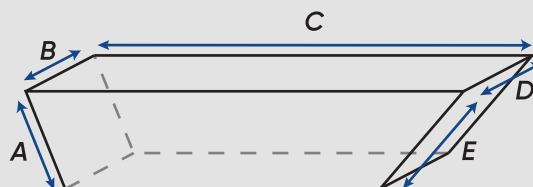

**BROUETTE RÉNOVATION
COFFRE 75L 9/10**

**CHASSIS EN TUBE Ø32 D'ACIER
RENFORCÉ**

**ROUE CRANTÉE INCREVABLE Ø400
MONTÉE SUR COUSSINETS FONTE**

**POIGNÉES ERGONOMIQUES
ÉCROU ANTI DESSEREMENT**

**PASSAGE FACILE ENTRE LES
PORTES, COFFRE 56,5CM**

TYPE DE ROUE	RÉFÉRENCE	GENCOD
INCREVABLE	100950	3501701009509

DESCRIPTION

La brouette rénovation a été conçue dans le but de simplifier la vie des professionnels les plus exigeants.

Grâce aux coussinets en fonte, aux boulons anti desserrement ou encore grâce au cadre en acier robuste, cette brouette s'avère être à la fois robuste et fonctionnelle.

Parfaitement équilibrée avec 2/3 de la charge portée sur la roue. La prise en main est grandement facilitée grâce aux poignées confort.

CARACTÉRISTIQUES TECHNIQUES

Capacité du bac (Litre)	75	
Type de roue	Increvables	
Diamètre chassis (mm)	32	
Taille du bac (mm)	A : 210	C : 900
	B : 575	D : 575
		E : 285