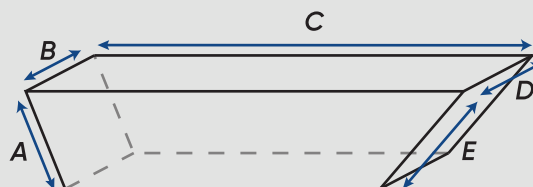

- ▶ DEUX ROUES Ø 400 INCREVABLES POUR UNE MEILLEURE STABILITÉ
- ▶ BROUETTE DE JARDIN TECHNIQUE RENFORCÉE
- ▶ POIGNÉES ERGONOMIQUES POUR UNE MEILLEURE PRISE EN MAIN
- ▶ COFFRE EN ACIER GALVANISÉ 110L ANTI-CORROSION
- ▶ CHASSIS EN TUBE DIAM. 32MM D'ACIER RENFORCÉ

TYPE DE ROUE	RÉFÉRENCE	GENCOD
INCREVABLE	100152	3501701001527

DESCRIPTION

La brouette deux roues increvables dispose de nombreux atouts convaincants pour les jardiniers :

Robuste et résistante, avec sa caisse traitée anti corrosion en acier galvanisé de 110 Litres, la brouette garde une légèreté particulièrement robuste.

Son fond carré et ses bords trapézoïdaux optimisent la capacité de chargement de la brouette et la surface de travail de la caisse.

CARACTÉRISTIQUES TECHNIQUES

Capacité du bac (Litre)	110	
Type de roue	Increvables	
Diamètre chassis (mm)	32	
Taille du bac (mm)	A : 212	C : 888
	B : 560	D : 604
		E : 346